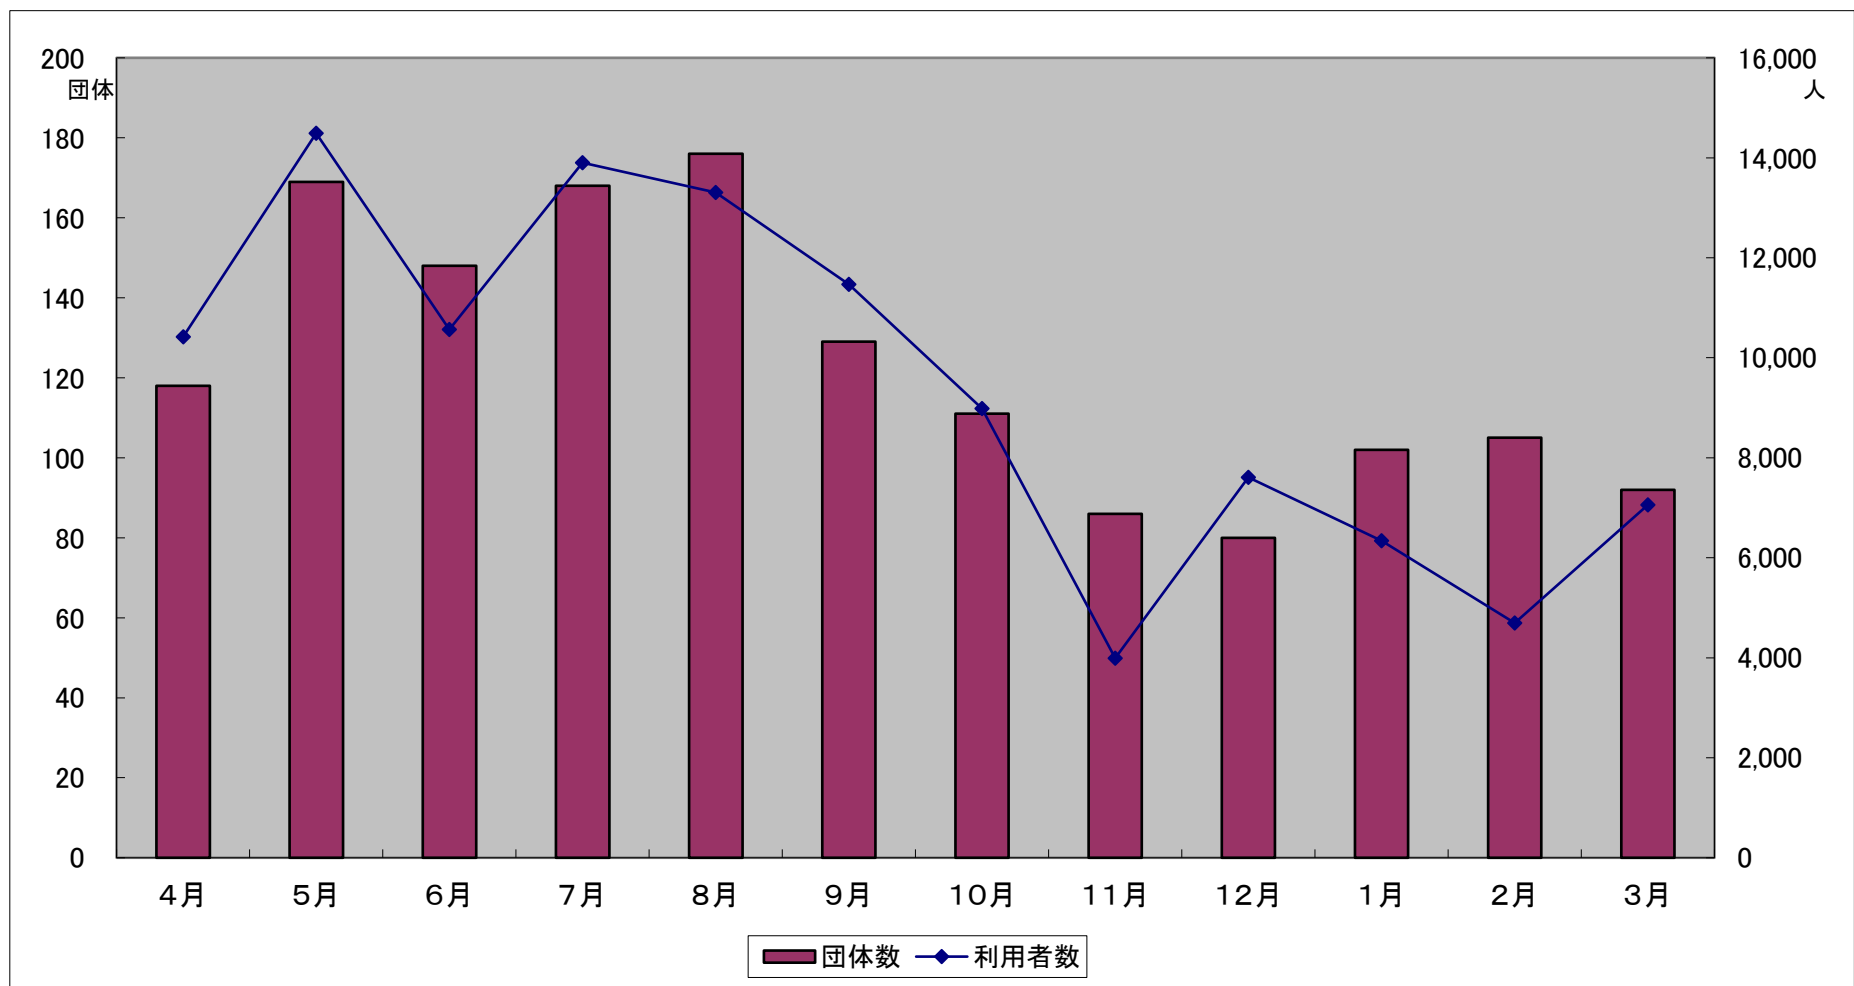

月別利用状況

区分	4月	5月	6月	7月	8月	9月	10月	11月	12月	1月	2月	3月	合計
団体数	118	169	148	168	176	129	111	86	80	102	105	92	1,484
利用者数	10,417	14,491	10,564	13,905	13,308	11,472	8,985	3,993	7,610	6,339	4,698	7,059	112,841